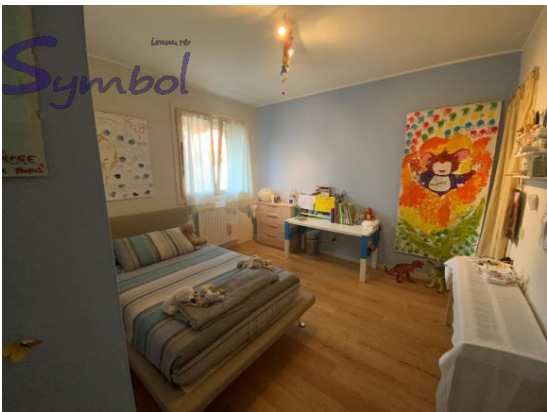

Symbol

IMMOBILIARE