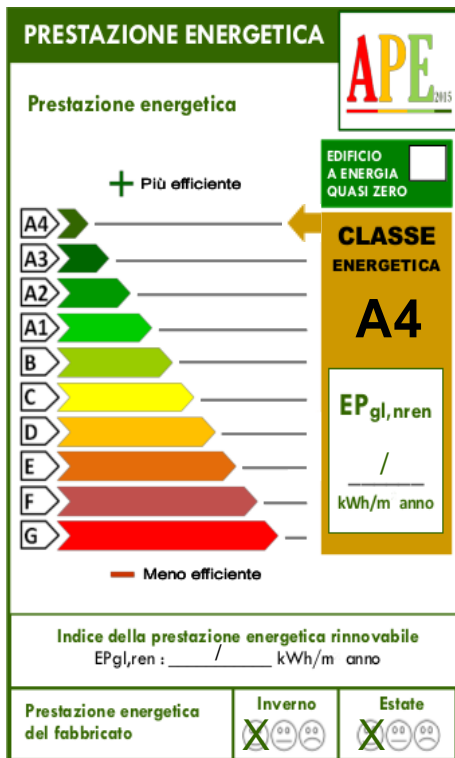

Symbol Immobiliare Srl

Piazza Vittoria , 60-30030, Martellago, (VE)

0415403275

segreteria@symbolimmobiliare.it