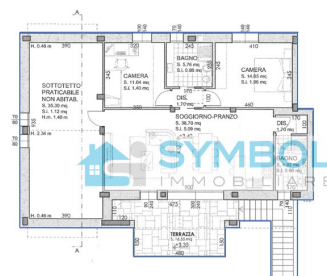

L'immobile è disposto al piano primo ed ultimo con **INGRESSO INDIPENDENTE**, luminosa zona giorno di oltre 38 mq. netti con affaccio su terrazzo abitabile di 17 mq., 2 ampie camere, 2 bagni entrambi finestrati;
a completare l'immobile troviamo un ampio sottotetto pavimentato in legno tutto travato a vista, da sfruttare secondo le proprie esigenze (3' stanza o ulteriore studio).

Garage e posto auto privato.

Finiture di alto livello, predisposizione per: aria condizionata, allarme e VMC.

Consegna prevista per Fine 2023.

Classe energetica A4.

Prezzo: 280.000 € Mq: 114 Camere: 3 Bagni: 2