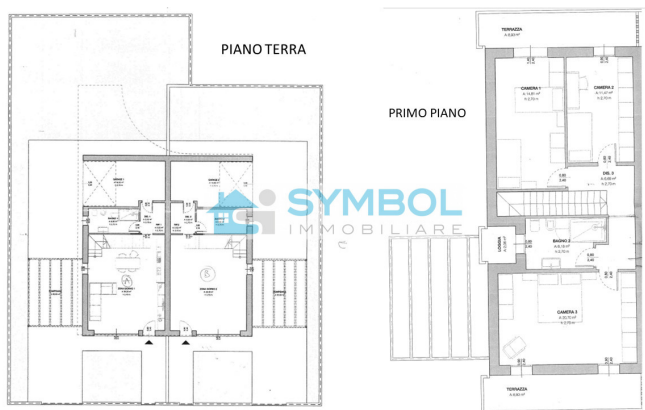

Piano Terra: ampia zona giorno con cucina a vista di quasi 40 mq. utili con affaccio su pompeiana e giardino privato, ideale per pranzi e cene all'aperto, bagno, ripostiglio e garage comunicante con l'abitazione;

Piano Primo: 3 ampie camere, disimpegno, bagno, terrazzo e loggia.

Consegna prevista per fine 2023.

Possibilità di personalizzare le finiture.

Classe Energetica A4.

Prezzo: 380.000 € Mq: 135 Camere: 3 Bagni: 2