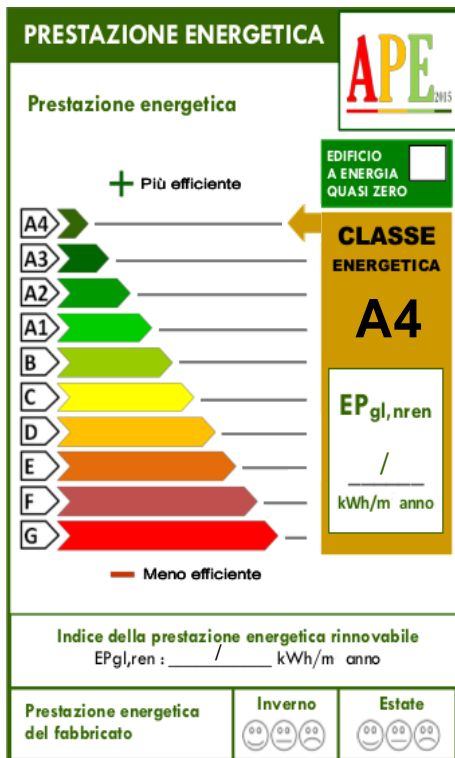

Prezzo: 370.000 € Mq: 135 Camere: 3 Bagni: 2

Symbol Immobiliare Srl

Piazza Vittoria , 60-30030, Martellago, (VE)

0415403275

segreteria@symbolimmobiliare.it

Symbol Immobiliare Srl

Piazza Vittoria , 60-30030, Martellago, (VE)