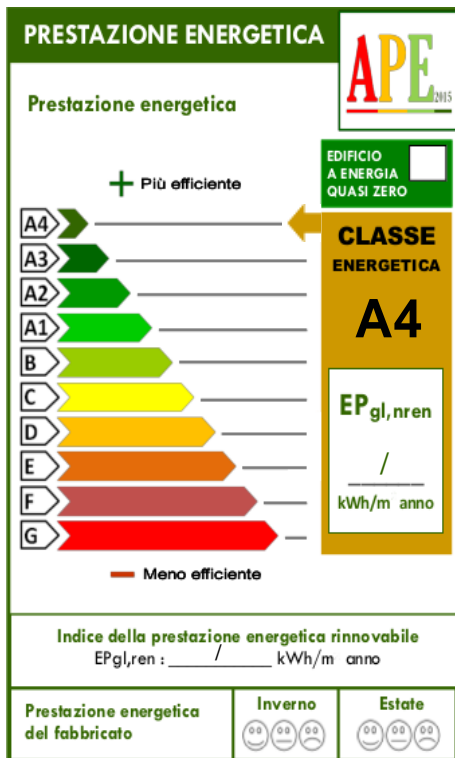

Classe energetica A4

Consegna prevista per fine 2023

Prezzo: 263.000 € Mq: 88 Camere: 2 Bagni: 2

3626

Symbol Immobiliare Srl

Piazza Vittoria , 60-30030, Martellago, (VE)

0415403275

segreteria@symbolimmobiliare.it