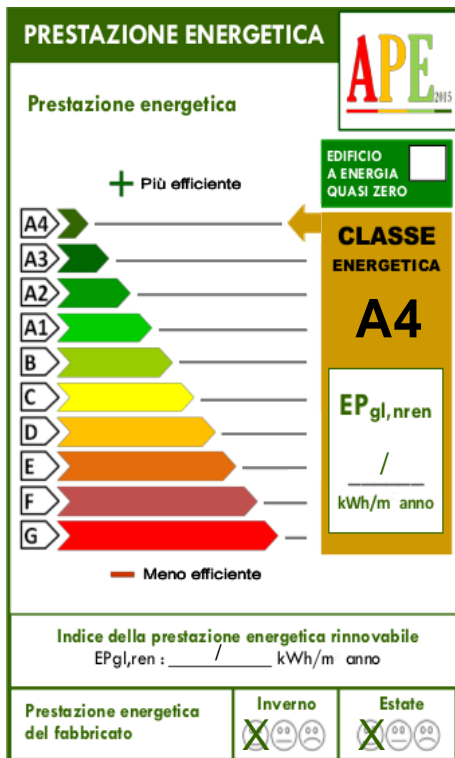

CLASSE ENERGETICA A4 - APE presunta in quanto l'immobile è in corso di costruzione!

Impianto fotovoltaico indipendente

Pacchetto murario esterno con cappotto da 14 cm, per garantire prestazioni ad alto livello termico

*Prezzo: 280.000 €      Mq: 101      Camere: 2      Bagni: 2*

*Symbol Immobiliare Srl*

*Piazza Vittoria , 60-30030,Martellago, (VE )*

*0415403275*

*segreteria@symbolimmobiliare.it*

*Symbol Immobiliare Srl*