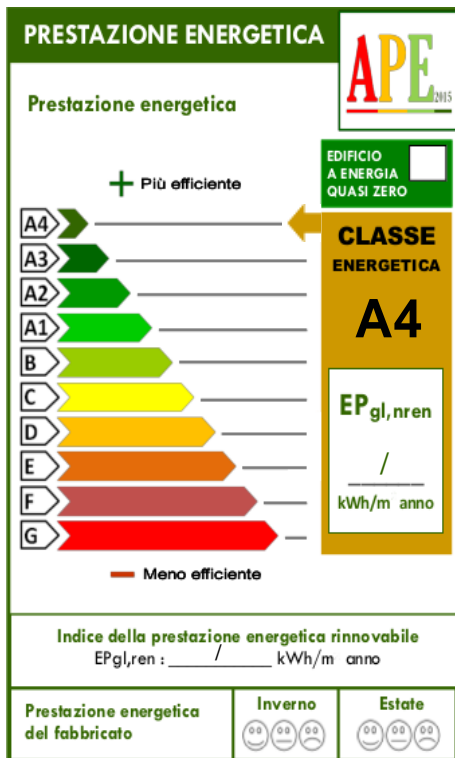

Symbol Immobiliare Srl

Piazza Vittoria , 60-30030, Martellago, (VE)

0415403275

segreteria@symbolimmobiliare.it