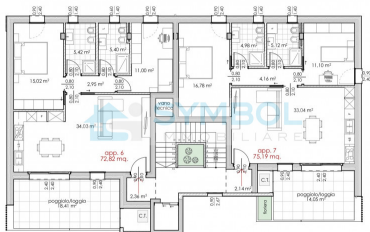

Symbol Immobiliare Srl

Piazza Vittoria , 60-30030, Martellago, (VE)

0415403275

segreteria@symbolimmobiliare.it