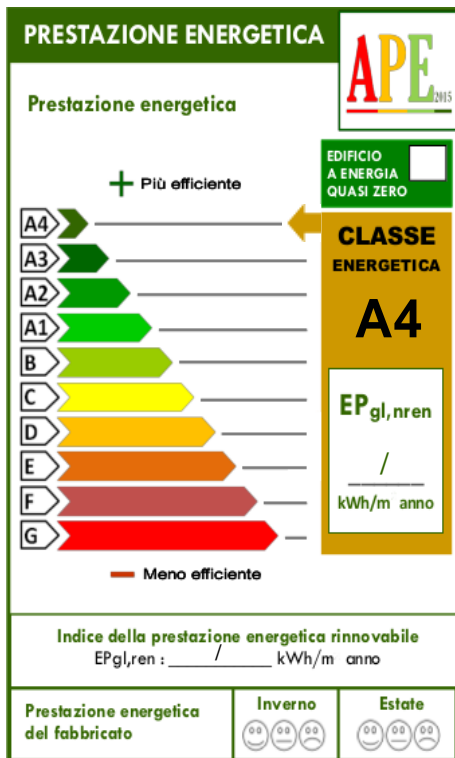

CLASSE A4 (APE PRESUNTA IN QUANTO L'IMMOBILE E' IN FASE DI COSTRUZIONE)

Prezzo: 265.000 € Mq: 109 Camere: 2 Bagni: 2

Symbol Immobiliare Srl

Piazza Vittoria , 60-30030, Martellago, (VE)

0415403275

segreteria@symbolimmobiliare.it